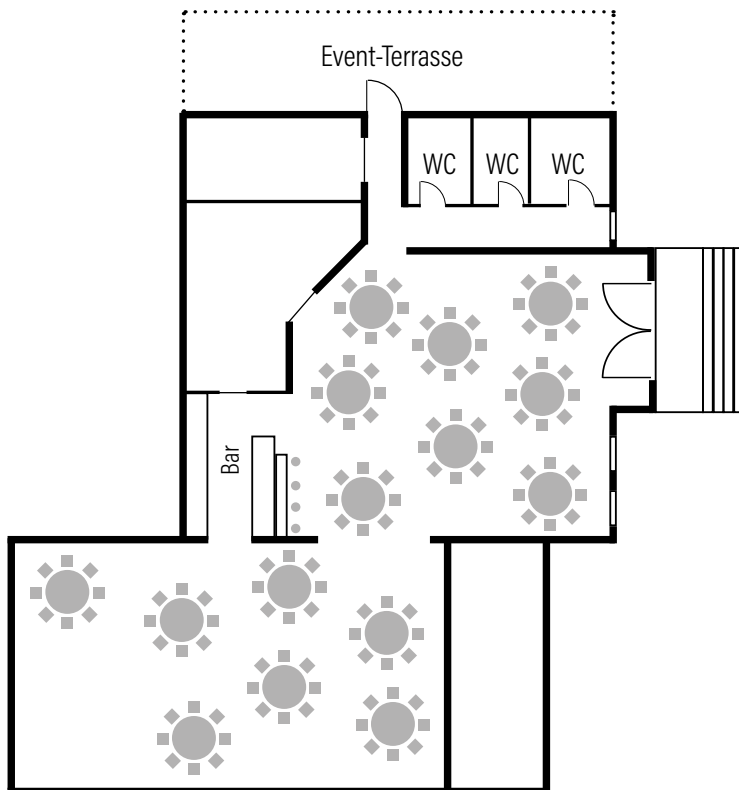

#### 10 bis 150 Gäste

Kaffeedamm Haupthaus

	Block /Tafel	à la Carte (BQT)	U-Form
BG Indoor Biergarten	18	25	18
GS Gute Stube	24	54	32
G2 Grüner Salon 2	18	24	18
G1 Grüner Salon 1 (Buffet-Salon)	x	x	x
K Kaminzimmer	20	30	x
EV Event-Scheune	120	140	80

#### EVENT-SCHEUNE

Wiese für Freie Trauungen

## GRUNDRISSSE

EV Event-Scheune

max. 140 Personen

EV Event-Scheune	Block (Tafel)	à la Carte (BQT)	U-Form	Stuhlreihen	Parlamentarisch
	120	140	80	140	80

\*\*Raummiete der Event-Scheune: Fr 1.200,- € / Sa/So 1.500,- €  
(Preise bis 31.12.2024)