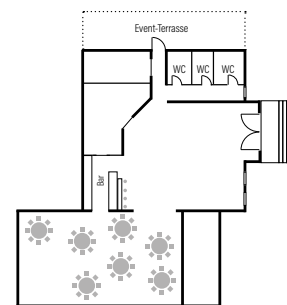

GRUNDRISSSE

EV Event-Scheune

max. 140 Personen

EV Event-Scheune	Block (Tafel)	à la Carte (BQT)	U-Form	Stuhlreihen	Parlamentarisch
	120	140	80	140	80

**Raummiete der Event-Scheune: Fr 1.200,- € / Sa/So 1.500,- €
(Preise bis 31.12.2024)