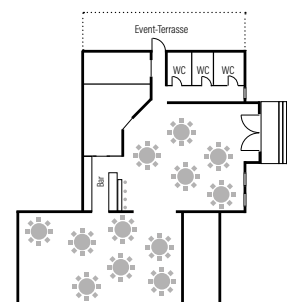

#### 10 bis 150 Gäste

Kaffeedamm Haupthaus

	Block /Tafel	à la Carte (BQT)	U-Form
BG Indoor Biergarten	18	25	18
GS Gute Stube	24	54	32
G2 Grüner Salon 2	18	24	18
G1 Grüner Salon 1 (Buffet-Salon)	x	x	x
K Kaminzimmer	20	30	x
EV Event-Scheune	120	140	80

## GRUNDRISSSE

EV Event-Scheune

max. 140 Personen

EV Event-Scheune	Block (Tafel)	à la Carte (BQT)	U-Form	Stuhlreihen	Parlamentarisch
	120	140	80	140	80

\*\*Raummiete der Event-Scheune: Fr 1.200,- € / Sa/So 1.500,- €  
(Preise bis 31.12.2024)