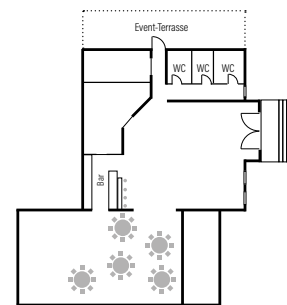

## GRUNDRISSSE

EV Event-Scheune

max. 140 Personen

EV Event-Scheune	Block (Tafel)	à la Carte (BQT)	U-Form	Stuhlreihen	Parlamentarisch
	120	140	80	140	80

\*\*Raummiete der Event-Scheune: Fr 1.200,- € / Sa/So 1.500,- €  
(Preise bis 31.12.2024)