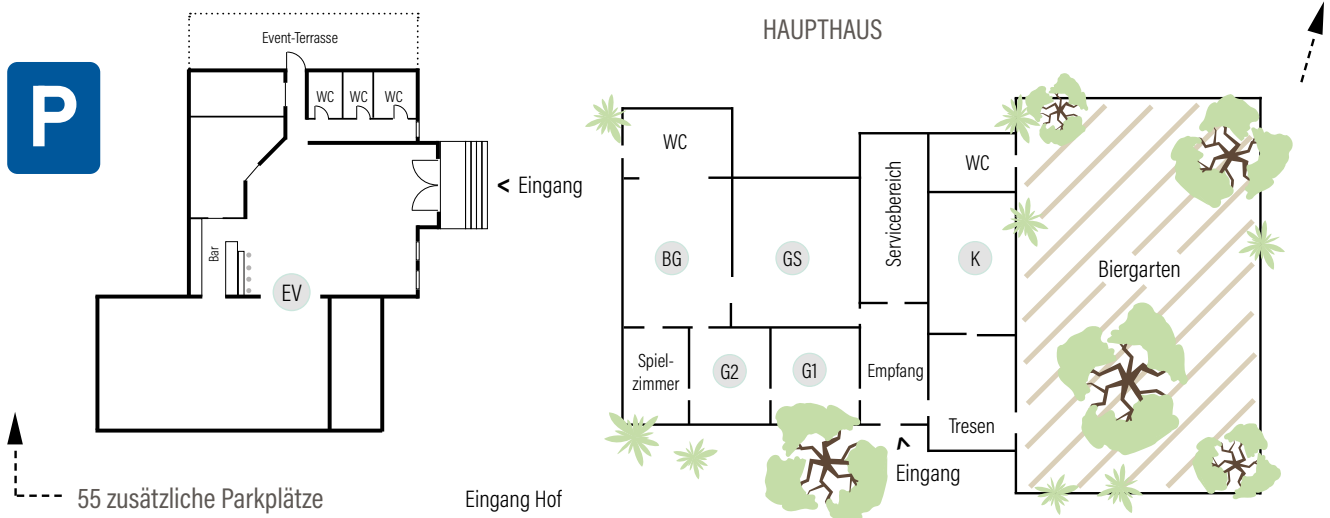

#### 10 bis 150 Gäste

Kaffeedamm Haupthaus

	Block /Tafel	à la Carte (BQT)	U-Form
BG Indoor Biergarten	18	25	18
GS Gute Stube	24	54	32
G2 Grüner Salon 2	18	24	18
G1 Grüner Salon 1 (Buffet-Salon)	x	x	x
K Kaminzimmer	20	30	x
EV Event-Scheune	120	140	80

\*\*Raummiete der Event-Scheune: Fr 1.200,- € / Sa/So 1.500,- €

\*Raummiete Linke Haushälfte: 650,- €

(Preise bis 31.12.2024)

## GRUNDRISSSE

EV Event-Scheune

max. 140 Personen

EV Event-Scheune	Block (Tafel)	à la Carte (BQT)	U-Form	Stuhlreihen	Parlamentarisch
	120	140	80	140	80

\*\*Raummiete der Event-Scheune: Fr 1.200,- € / Sa/So 1.500,- €  
(Preise bis 31.12.2024)